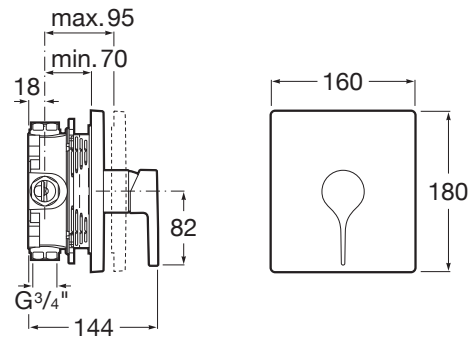

INSIGNIA

Baterie cadă sau du încastrată. Se comandă împreună cu Rocabox A525869403.

PRE (FĂRĂ TVA) (FĂRĂ TVA)

1.589,00 LEI

SCHIȚE TEHNICE

CARACTERISTICI

- Locație de aplicare: Duș
- Mounting type: Încăstrat
- Tip de cartuș: Ceramic
- Tip mixer: Cu monocomandă